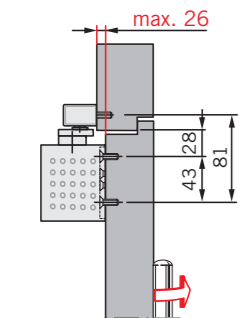

WN 056603 45532, 04/13

Papierschablonen können sich durch Luftfeuchtigkeit verändern. Verbindlich sind daher nur die Maßangaben.
 Paper templates might distort due to air moisture. Only the indicated measurements are therefore obligatory.
 Les gabarits en papier peuvent avoir des dimensions modifiées par l'humidité de l'air. Seules les côtes mentionnées doivent être respectées.
 Dime di carta possono alterarsi per colpa dell'umidità dell'aria. Perciò sono impegnative le dimensioni notate.
 Montagemallen av papper kan förändras i storlek av luftfuktiget. Endast de angivna måttuppgifterna är därför helt tillförlitliga.
 Papir skabelonen kan forandre sig p.g.a. luftfugtighed. Derfor er kun de angivne mål bindende.
 Kosteuden johdosta voivat paperisen asennuskaavion mitat muuttua. Sitovia ovat siksi ainoastaan annetut mitat.
 Papirmaler kan forandre seg p.g.a. luftfuktighet. Det er derfor bare de angitte mål som er forbindtlige.
 Las plantillas de montaje de papel pueden variar su tamaño por causa de la humedad. Las dimensiones reales son las indicadas en la misma.