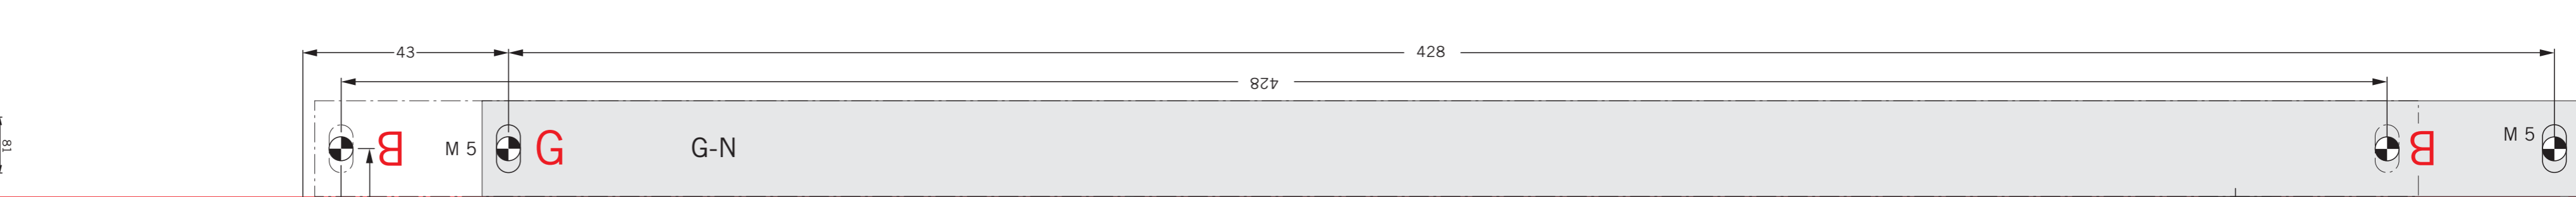

WN 056603 45532, 04/13

Papierschablonen können sich durch Luftfeuchtigkeit verändern. Verbindlich sind daher nur die Maßangaben.
 Paper templates might distort due to air moisture. Only the indicated measurements are therefore obligatory.
 Les gabarits en papier peuvent avoir des dimensions modifiées par l'humidité de l'air. Seules les côtes mentionnées doivent être respectées.
 Dime di carta possono alterarsi per colpa dell'umidità dell'aria. Perciò sono impegnative le dimensioni notate.
 Montagemallen av papper kan förändras i storlek av luftfuktiget. Endast de angivna måttuppgifterna är därför helt tillförlitliga.
 Papir skabelonen kan forandre sig p.g.a. luftfugtighed. Derfor er kun de angivne mål bindende.
 Kosteuden johdosta voivat paperisen asennuskaavion mitat muuttua. Sitovia ovat siksi ainoastaan annetut mitat.
 Papirmaler kan forandre seg p.g.a. luftfuktighet. Det er derfor bare de angitte mål som er forbindtlige.
 Las plantillas de montaje de papel pueden variar su tamaño por causa de la humedad. Las dimensiones reales son las indicadas en la misma.