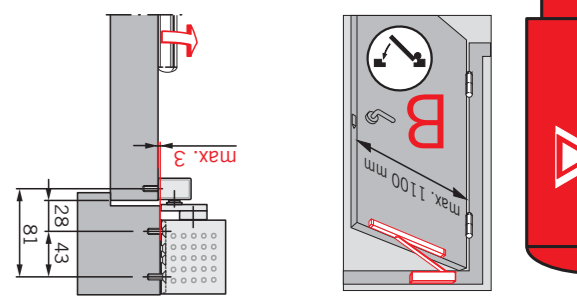

WN 056603 45532, 04/13

Papierschablonen können sich durch Luftfeuchtigkeit verändern. Verbindlich sind daher nur die Maßangaben.
 Paper templates might distort due to air moisture. Only the indicated measurements are therefore obligatory.
 Les gabarits en papier peuvent avoir des dimensions modifiées par l'humidité de l'air. Seules les côtes mentionnées doivent être respectées.
 Dime di carta possono alterarsi per colpa dell'umidità dell'aria. Perciò sono impegnative le dimensioni notate.
 Montagemallen av papper kan förändras i storlek av luftfuktiget. Endast de angivna måttuppgifterna är därför helt tillförlitliga.
 Papir skabelonen kan forandre sig p.g.a. luftfugtighed. Derfor er kun de angivne mål bindende.
 Kosteuden johdosta voivat paperisen asennuskaavion mitat muuttua. Sitovia ovat siksi ainoastaan annetut mitat.
 Papirmaler kan forandre seg p.g.a. luftfuktighet. Det er derfor bare de angitte mål som er forbindtlige.
 Las plantillas de montaje de papel pueden variar su tamaño por causa de la humedad. Las dimensiones reales son las indicadas en la misma.