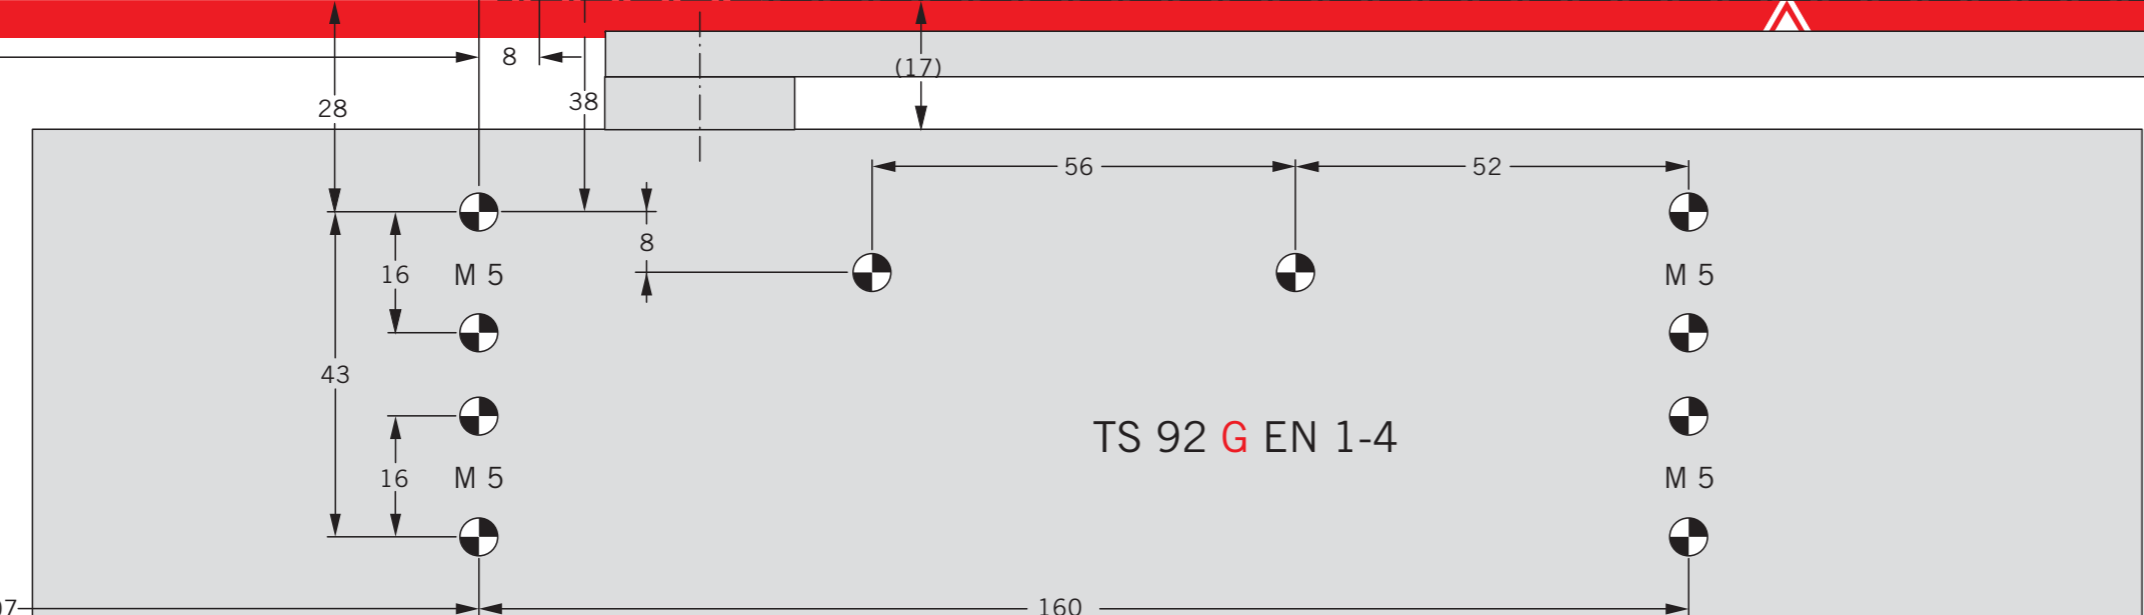

WN 056603 45532, 04/13

Papierschablonen können sich durch Luftfeuchtigkeit verändern. Verbindlich sind daher nur die Maßangaben.
 Paper templates might distort due to air moisture. Only the indicated measurements are therefore obligatory.
 Les gabarits en papier peuvent avoir des dimensions modifiées par l'humidité de l'air. Seules les côtes mentionnées doivent être respectées.
 Dime di carta possono alterarsi per colpa dell'umidità dell'aria. Perciò sono impegnative le dimensioni notate.
 Montagemallen av papper kan förändras i storlek av luftfuktiget. Endast de angivna måttuppgifterna är därför helt tillförlitliga.
 Papir skabelonen kan forandre sig p.g.a. luftfugtighed. Derfor er kun de angivne mål bindende.
 Kosteuden johdosta voivat paperisen asennuskaavion mitat muuttua. Sitovia ovat siksi ainoastaan annetut mitat.
 Papirmaler kan forandre seg p.g.a. luftfuktighet. Det er derfor bare de angitte mål som er forbindtlige.
 Las plantillas de montaje de papel pueden variar su tamaño por causa de la humedad. Las dimensiones reales son las indicadas en la misma.