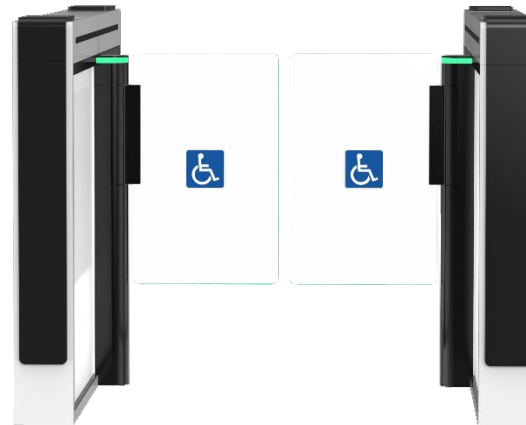

Скоростной проход dk tech Easy Pass 100

Благодаря своей конструкции Скоростной проход dk tech Easy Pass 100 позволяет разместить внутри себя любое оборудование, необходимое для установки:

- скрытых видеокамер в корпусе для систем идентификации по лицу
- лифтовых дисплеев
- контроллеров, считывателей СКУД
- билетных принтеров и сканеров
- дополнительного оборудования

Дизайн dk tech Easy Pass сочетает в себе все лучшие традиции и черты флагманских моделей европейского рынка

Функциональность dk tech Easy Pass 100 позволяет решать любые задачи по интеграции