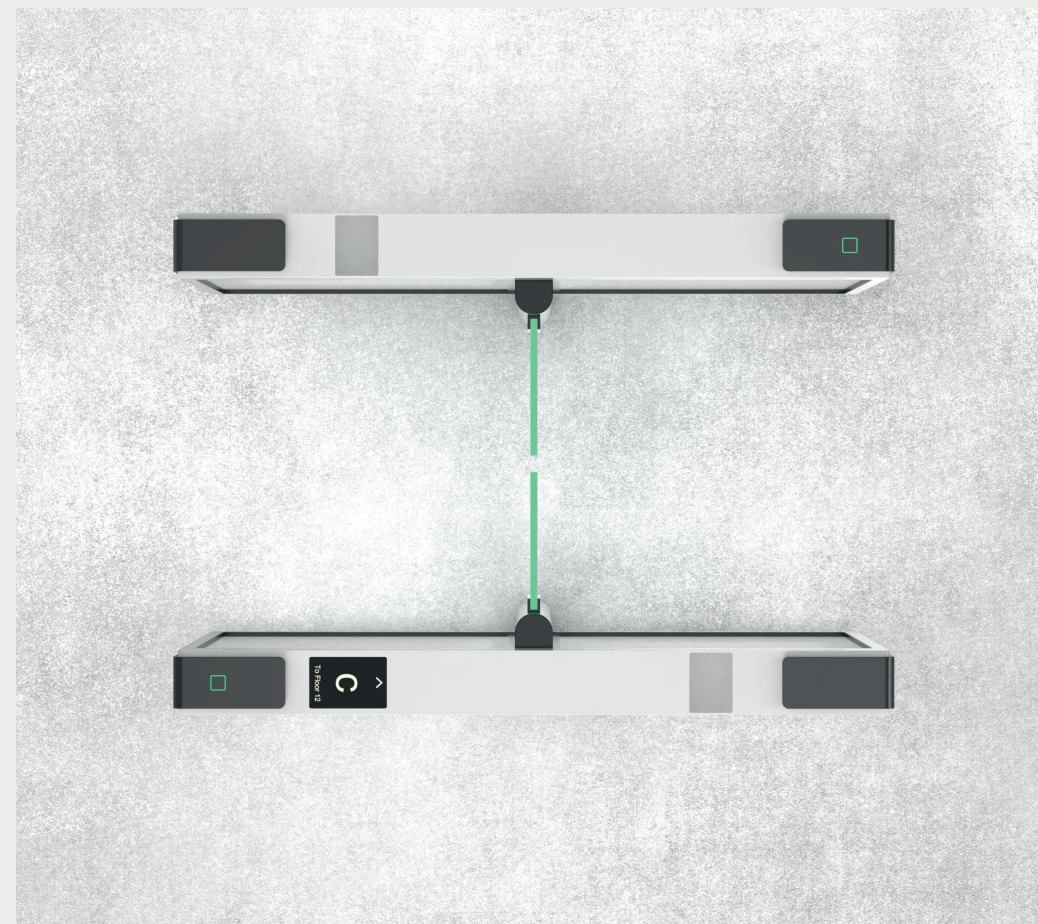

Основные преимущества

Высокотехнологичное и адаптивное производство

Мы сами создаем турникеты под наш рынок

Оснащаем по последнему слову техники: Биометрией

Камерами

СКУД

Лифтовыми системами

Билетными системами

Дополнительными интерфейсами

Создаем собственный дизайн и делаем решение под Ваш проект