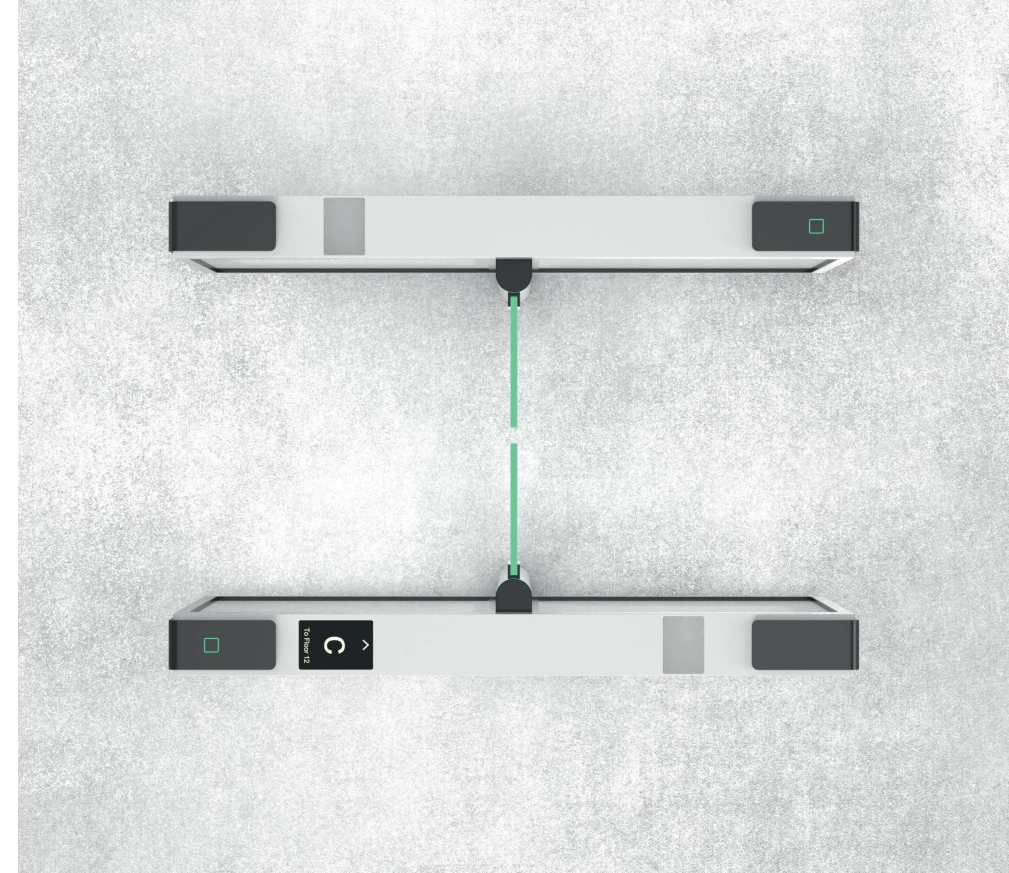

dk tech
удобный и безопасный доступ

Новый бренд в мире
систем контроля доступа