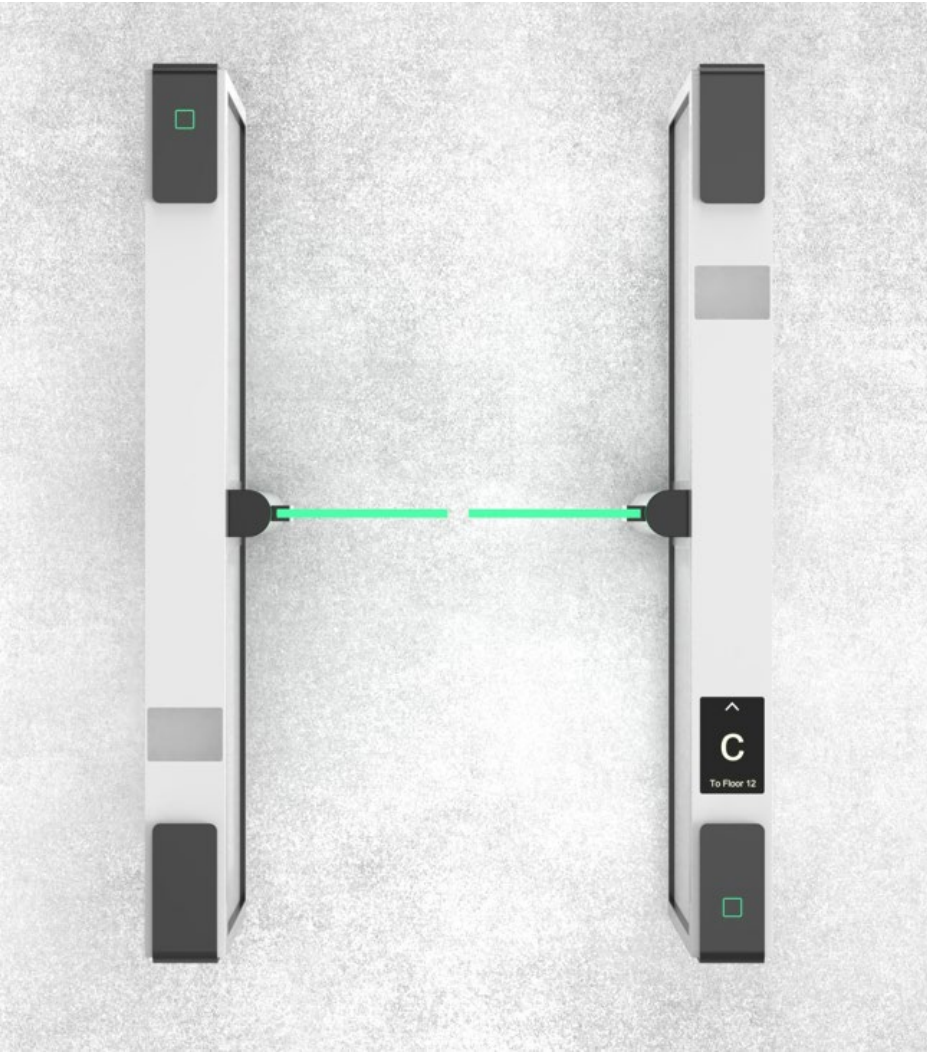

# Скоростные проходы EASY PASS

### Особенности скоростных проходов Easy Pass

- Скоростные проходы обладают высокой надежностью.
- Система скоростных проходов dk tech защищает, но не ограничивает благодаря высокой скорости открывания и закрывания створок.
- Разнообразные цветовые решения. Соответствие современным трендам дизайна.
- Работает с любыми системами контроля доступа сторонних производителей.
- Систему скоростных проходов dk tech можно перемещать и адаптировать под новые задачи.
- Безопасность, аварийные выходы и пути эвакуации. Интеллектуальный барьер обеспечивает безопасность при проходе в любом направлении и в любой ситуации.
- Возможность расширения функциональности. Ширина прохода может быть изменена в соответствии с индивидуальными требованиями.

### Скоростной проход dk tech Easy Pass 100

Благодаря своей конструкции Скоростной проход dk tech Easy Pass 100 позволяет разместить внутри себя любое оборудование, необходимое для установки:

- скрытых видеокамер в корпусе для систем идентификации по лицу
- лифтовых дисплеев
- контроллеров, считывателей СКУД
- билетных принтеров и сканеров
- дополнительного оборудования