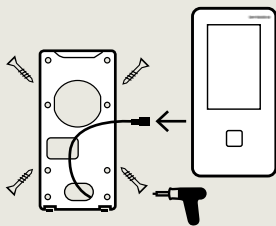

02

03

04

05

Im Handumdrehen startklar – dank einfacher Montage und Integration

Einfach loslegen:

- Netzwerkintegration mittels Ethernet-Schnittstelle
- Spannungsversorgung mit Power-over-Ethernet (PoE)
- Unterstützung gängiger RFID-Medien
- Kompatibel mit Vorgänger-Terminal-Serien

Einfache und schnelle Inbetriebnahme

Unkompliziert, schnell und sicher installiert:

1. Wandmontageplatte anbringen

2. Für automatische Netzwerkanmeldung (DHCP) Terminal einhängen und fixieren

3. Komfortable Parametrierung