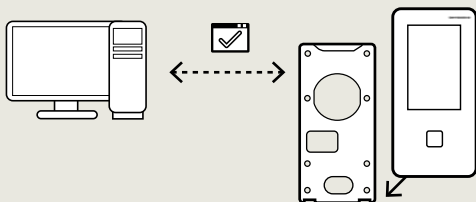

02

03

04

05

Im Handumdrehen startklar – dank einfacher Montage und Integration

Einfach loslegen:

- Netzwerkintegration mittels Ethernet-Schnittstelle
- Spannungsversorgung mit Power-over-Ethernet (PoE)
- Unterstützung gängiger RFID-Medien
- Kompatibel mit Vorgänger-Terminal-Serien

Einfache und schnelle Inbetriebnahme

Unkompliziert, schnell und sicher installiert:

1. Wandmontageplatte anbringen

2. Für automatische Netzwerkanmeldung (DHCP) Terminal einhängen und fixieren

3. Komfortable Parametrierung