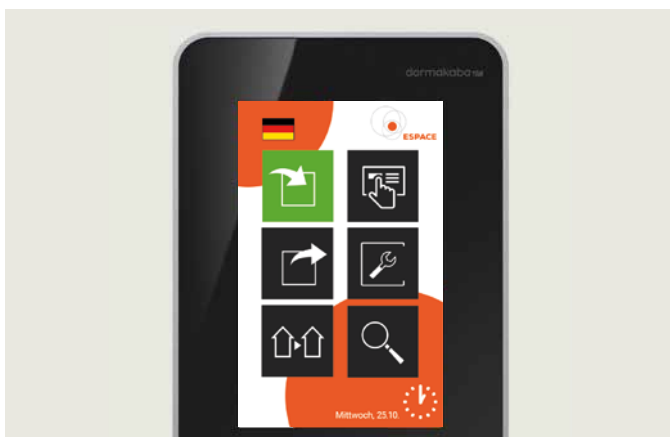

Maximaler Gestaltungsspielraum – Look und Akustik bestimmen Sie

Nicht nur rein äusserlich punktet das Terminal 96 00 mit eleganter Optik. Auch die Benutzeroberfläche überzeugt mit attraktivem, modernem Design. Sie möchten Look und Akustik lieber selbst bestimmen? Kein Problem. Die Benutzeroberfläche ist frei gestaltbar und präsentiert sich mit wenigen Handgriffen so individuell wie Ihr Unternehmen.

Schluss mit vorgegebenen Display-Layouts: Ob eigene Farben, eigene Hintergrundbilder, eigenes Logo, eigene Symbole, eigene Apps oder eigene Multimedia-Inhalte – Sie entscheiden, wie Ihr Terminal aussehen soll. Mit der Funktion Text to Speech erfolgt eine gesprochene Ausgabe der Funktionstastentexte. Das unterstützt sehbehinderte Menschen in der sicheren und fehlerfreien Bedienung des Terminals.

04