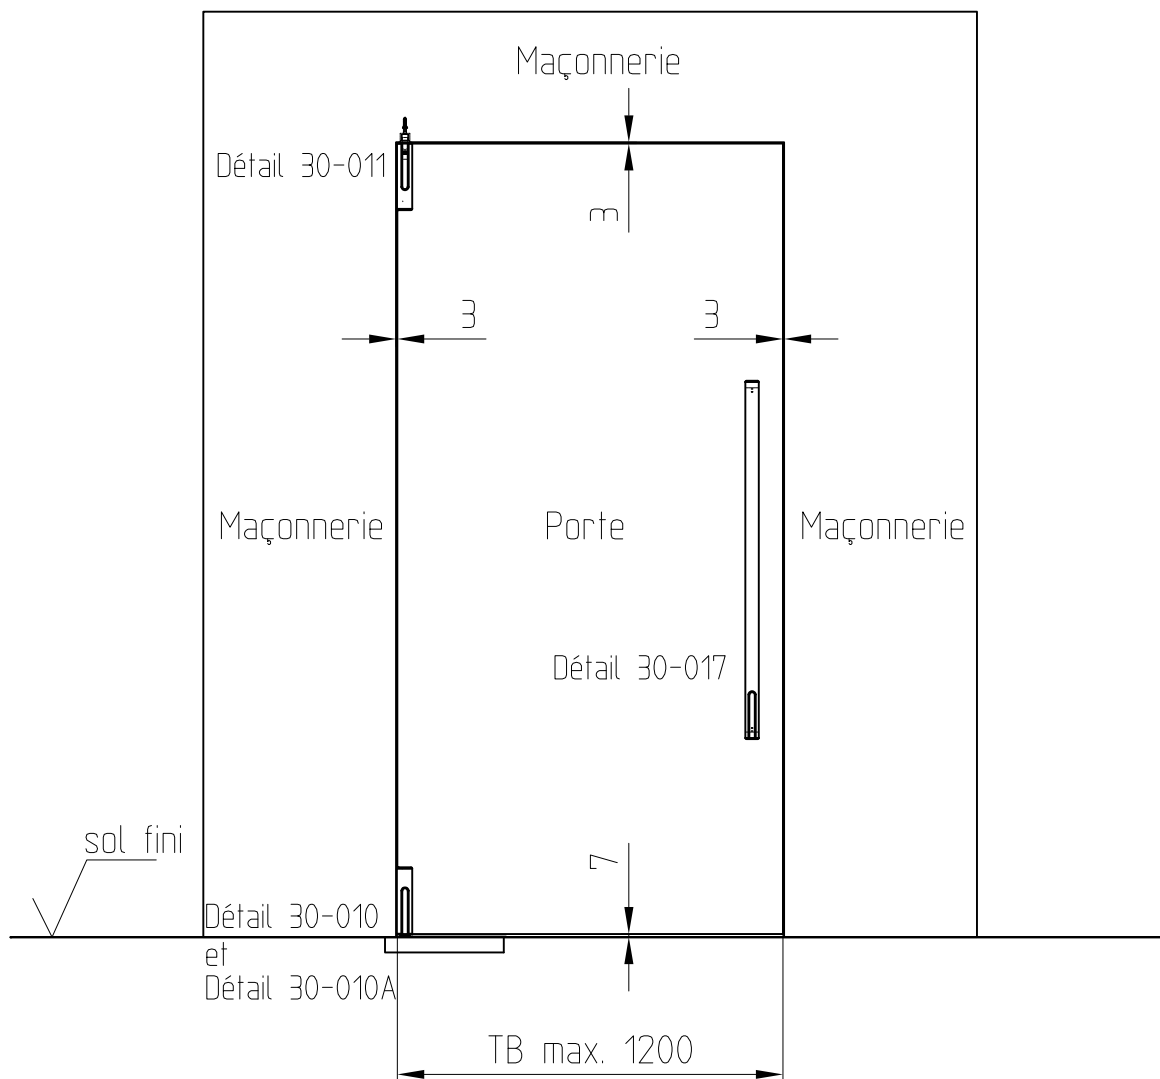

DORMA Beyond avec barres pivots courtes

Barres pivots courtes réf. 30.100 pour verre trempé 10 mm

réf. 30.101 pour verre trempé 12 mm

avec cage à roulement réf. 01.130

Ferrures pour verre de 10 et 12 mm, sur demande pour épaisseur de 8 mm

Poids vantail maxi. : 80kg

Encoche porte voir détail: 30-020

TB = largeur de vantail