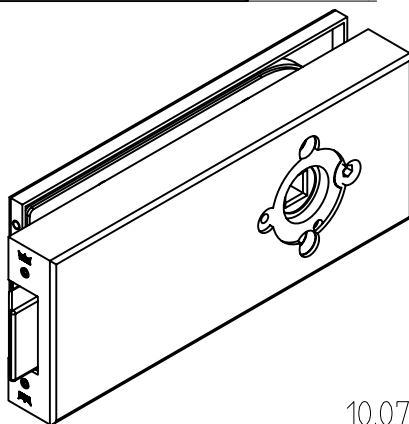

# Studio-Classic-Schloß UV Drücker mit Rosetten

10.040

Art. Nr. 10.040

F:\DATEN\DETAIL\10\10-010.DWG

1:1

10.07

10-240