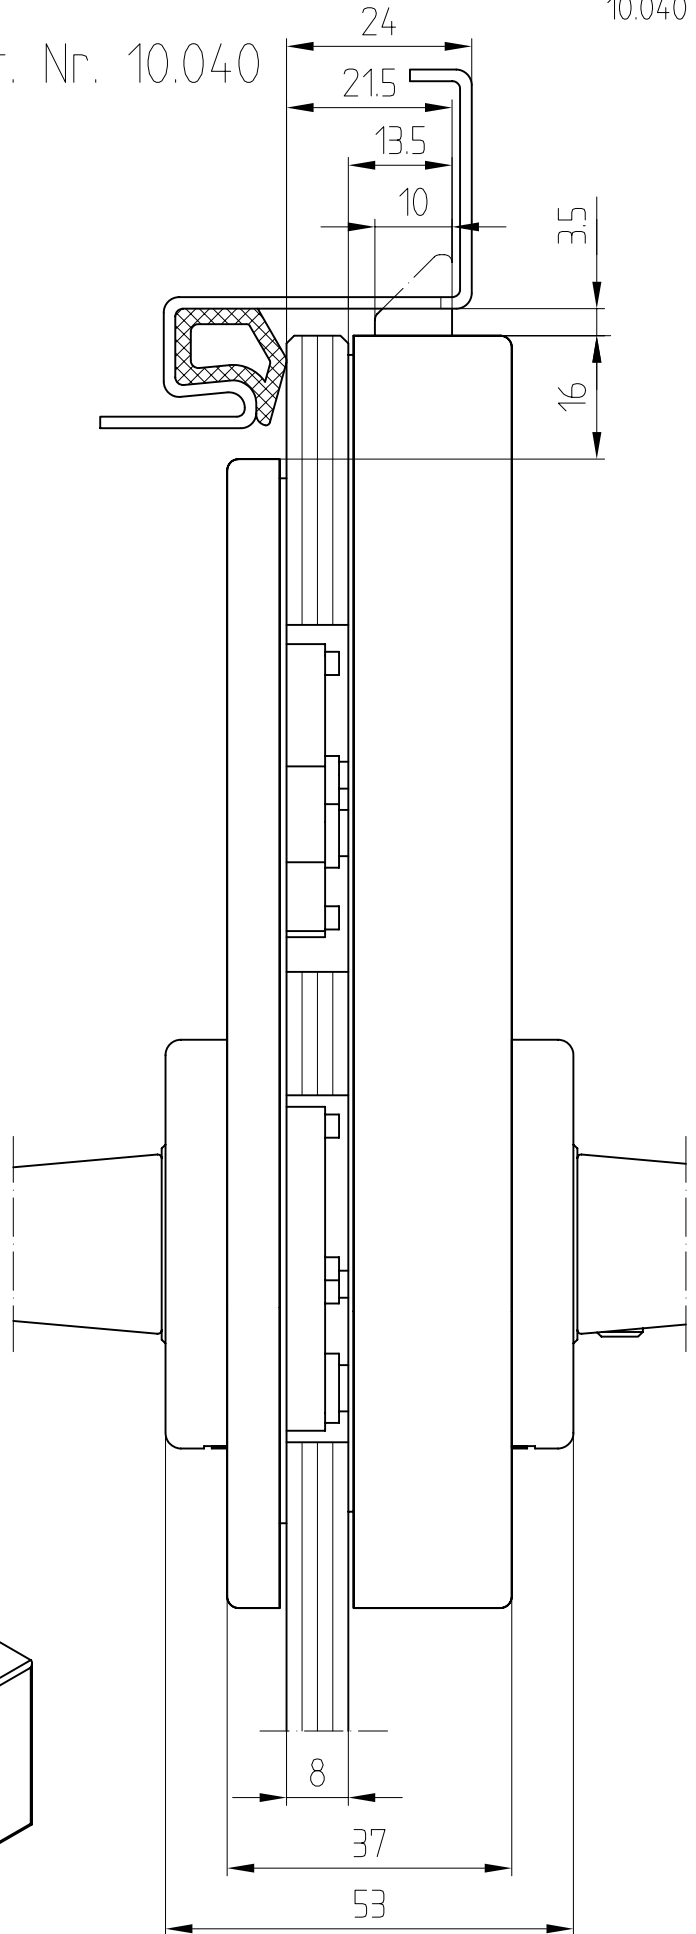

# Studio-Classic-Schloß UV Drücker mit Rosetten

10.040

Art. Nr. 10.040

F:\DATEN\DETAIL\10\10-010.DWG

1:1

10.07

10-240