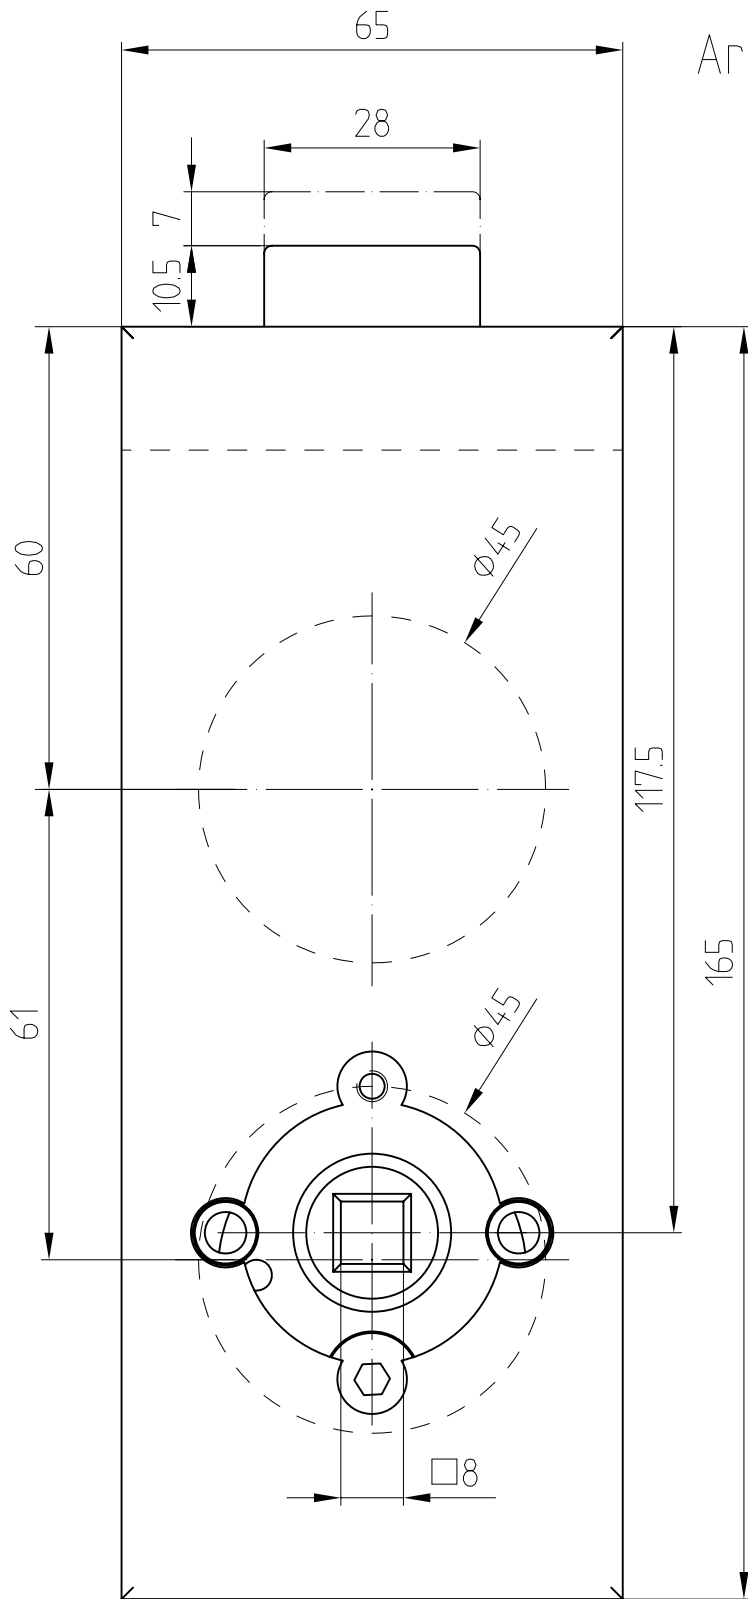

# Studio-Classic-Schloß UV Drücker mit Rosetten

10.040

Art. Nr. 10.040

F:\DATEN\DETAIL\10\10-010.DWG

1:1

10.07

10-240