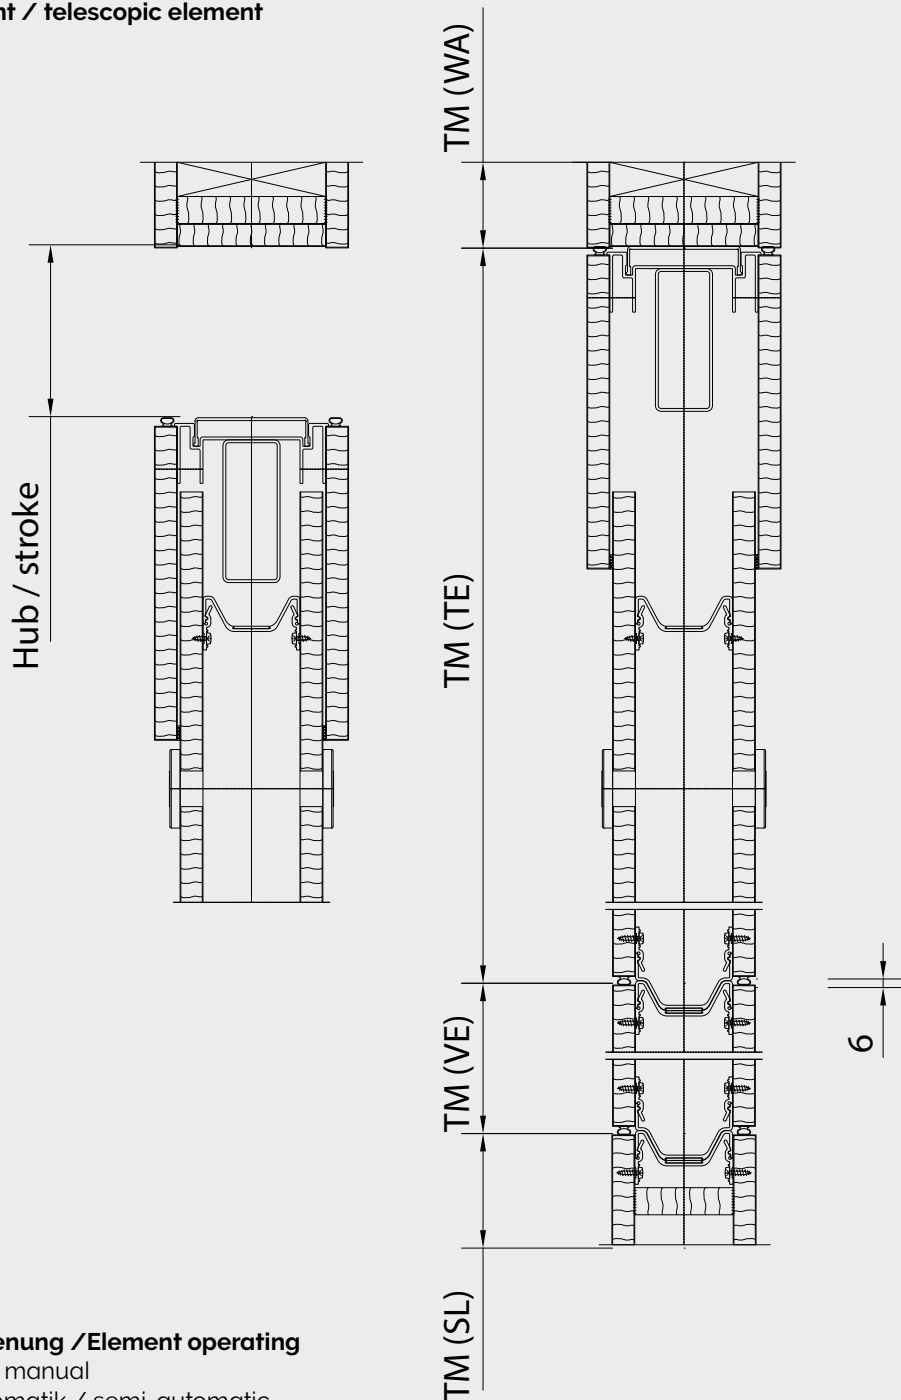

VARIFLEX

TE Variflex 100 K

Teleskopelement / telescopic element

Elementbedienung / Element operating

M = Manuell / manual

HA = Halbautomatik / semi-automatic

TM = Teilungsmaß / Element dimension

	TM			
	Standard	max.	M	HA
Schlossleiste / Lock profile (SL)	80	1230		
Vollwandelement / Fullwall element (VE)			600 - 1.250	820 - 1.250
Elementbreite / width LH/clear height			min. 2.000	2.180
Teleskopelement / Telescopic element (TE)			700 - 1.400	820 - 1.250
R-Schiene/track K-Schiene/track			1.045 - 1.540	1.045 - 1.540
Wandanschluss / Wall abutment (WA)	80	1230		