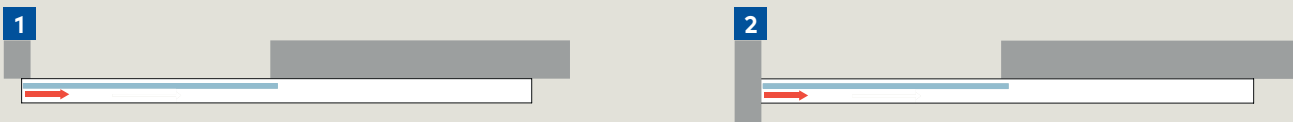

MUTO Comfort L 80 Pocket

Instalace do stropní drážky nebo do podhledu.

Systémové charakteristiky:

- MUTO systém posuvných dveří pro montáž do stropních drážek nebo podhledů
- S osvědčenými charakteristikami systému MUTO: Modulární profilový systém s integrovanými funkčními elementy viditelnými během instalace
- Skleněné a dřevěné panely
- 1- a 2-křídlové dveře, s nebo bez fixního panelu
- DORMOTION brzdící funkce pro otevírání i zavírání
- Madla a další produkty z našeho portfolia pro plné ovládání dveřního křídla

A. Dveře - Instalace s otvíráním před stěnu

1-křídlové dveře