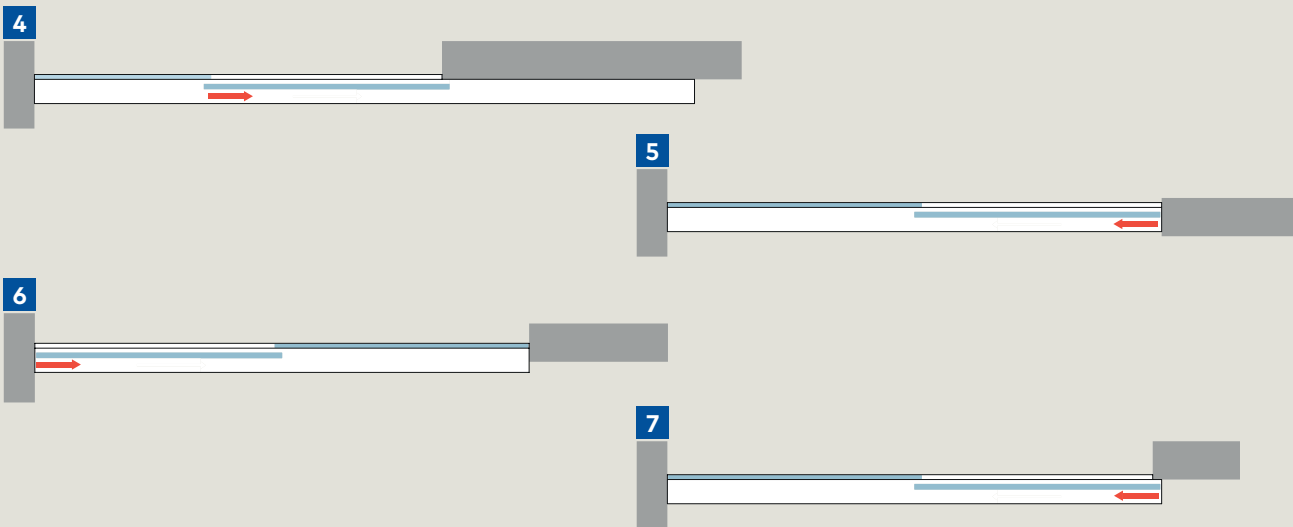

Aby bylo možné realizovat obvykle jednoduchou instalaci i při řešení montáže do stropu nebo podhledu, byly některé komponenty doplněny nebo upraveny. Novinkou je profil, který po připojení ke kolejnici vytvoří větší přístupovou oblast pro instalaci. Po dokončení montáže je na spodní část kolejnice namontován odpovídající širší ochranný profil. Systém může být integrován do jedné roviny se stropem bez designových problémů díky široké škále barevných možností (eloxovaný hliník nebo prášková lakovaná barva v odstínech RAL).

MUTO Comfort L 80 Pocket

Instalace do stropní drážky nebo do podhledu.

Systémové charakteristiky:

- MUTO systém posuvných dveří pro montáž do stropních drážek nebo podhledů
- S osvědčenými charakteristikami systému MUTO: Modulární profilový systém s integrovanými funkčními elementy viditelnými během instalace
- Skleněné a dřevěné panely
- 1- a 2-křídlové dveře, s nebo bez fixního panelu
- DORMOTION brzdící funkce pro otevírání i zavírání
- Madla a další produkty z našeho portfolia pro plné ovládání dveřního křídla

A. Dveře - Instalace s otvíráním před stěnu

1-křídlové dveře

2-křídlové dveře

B. Dveře s fixním panelem - Instalace před nebo kompletně / částečně do otvoru

1-křídlové dveře s 1 fixním panelem

1-křídlové dveře s 2 fixními panely

2-křídlové dveře s 2 fixními panely