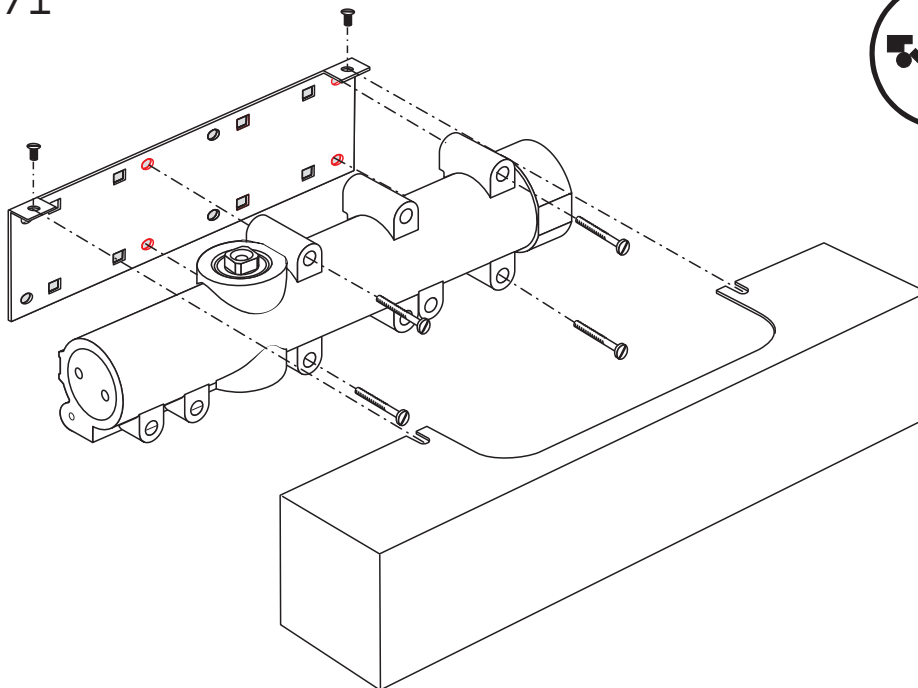

F: +49 2333 793-4950

www.dormakaba.com

TS 83 / 73V

Mounting instructions

WN 056391 45532 - 2020-09

EN

TS 72

TS 71