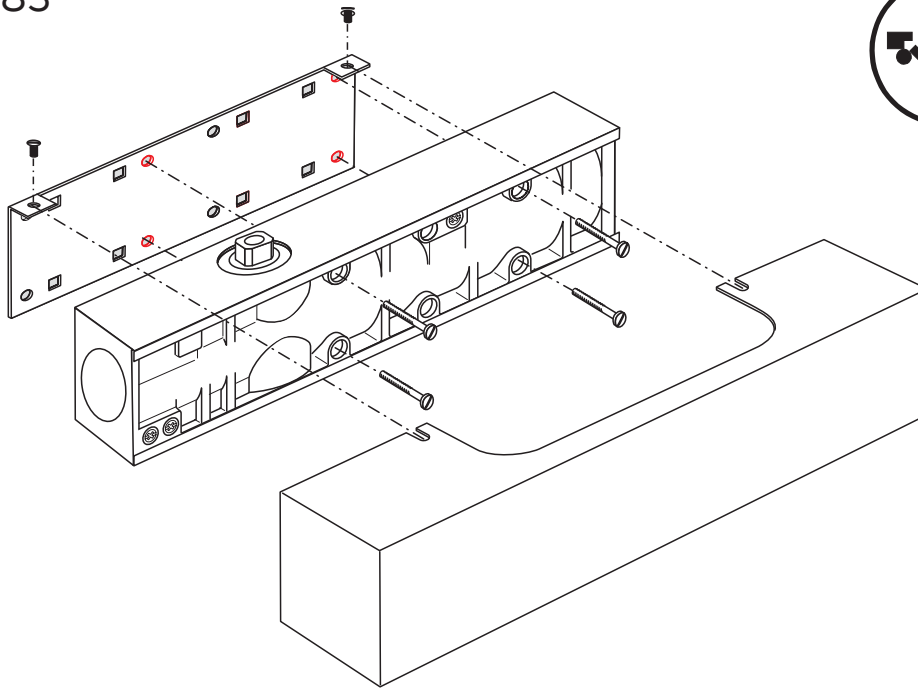

TS 83

TS 73

Änderungen vorbehalten/Subject to change without notice

dormakaba Deutschland GmbH

DORMA Platz 1

58256 Ennepetal

Deutschland

T: +49 2333 793-0

F: +49 2333 793-4950

www.dormakaba.com

TS 83 / 73V

Mounting instructions

WN 056391 45532 - 2020-09

EN