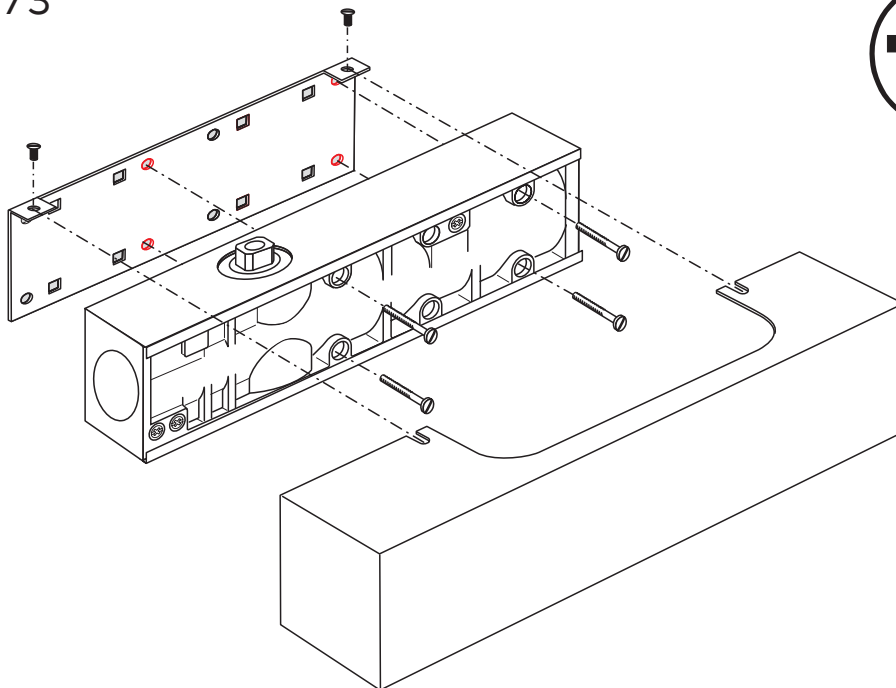

TS 73

Änderungen vorbehalten/Subject to change without notice

dormakaba Deutschland GmbH

DORMA Platz 1

58256 Ennepetal

Deutschland

T: +49 2333 793-0

F: +49 2333 793-4950

www.dormakaba.com

TS 83 / 73V

Mounting instructions

WN 056391 45532 - 2020-09

EN