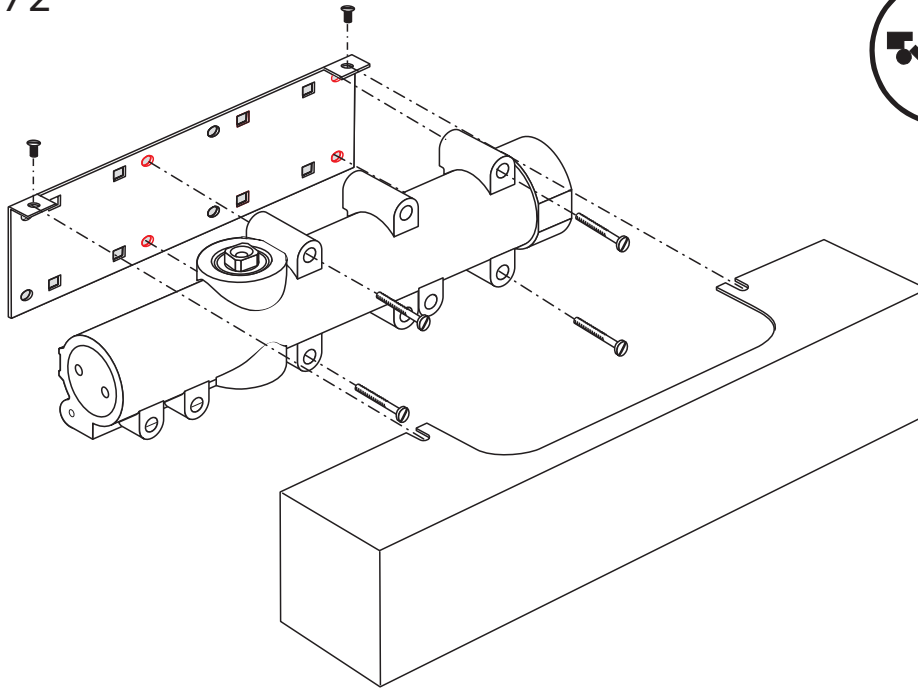

F: +49 2333 793-4950

www.dormakaba.com

TS 83 / 73V

Mounting instructions

WN 056391 45532 - 2020-09

EN

TS 72

TS 71