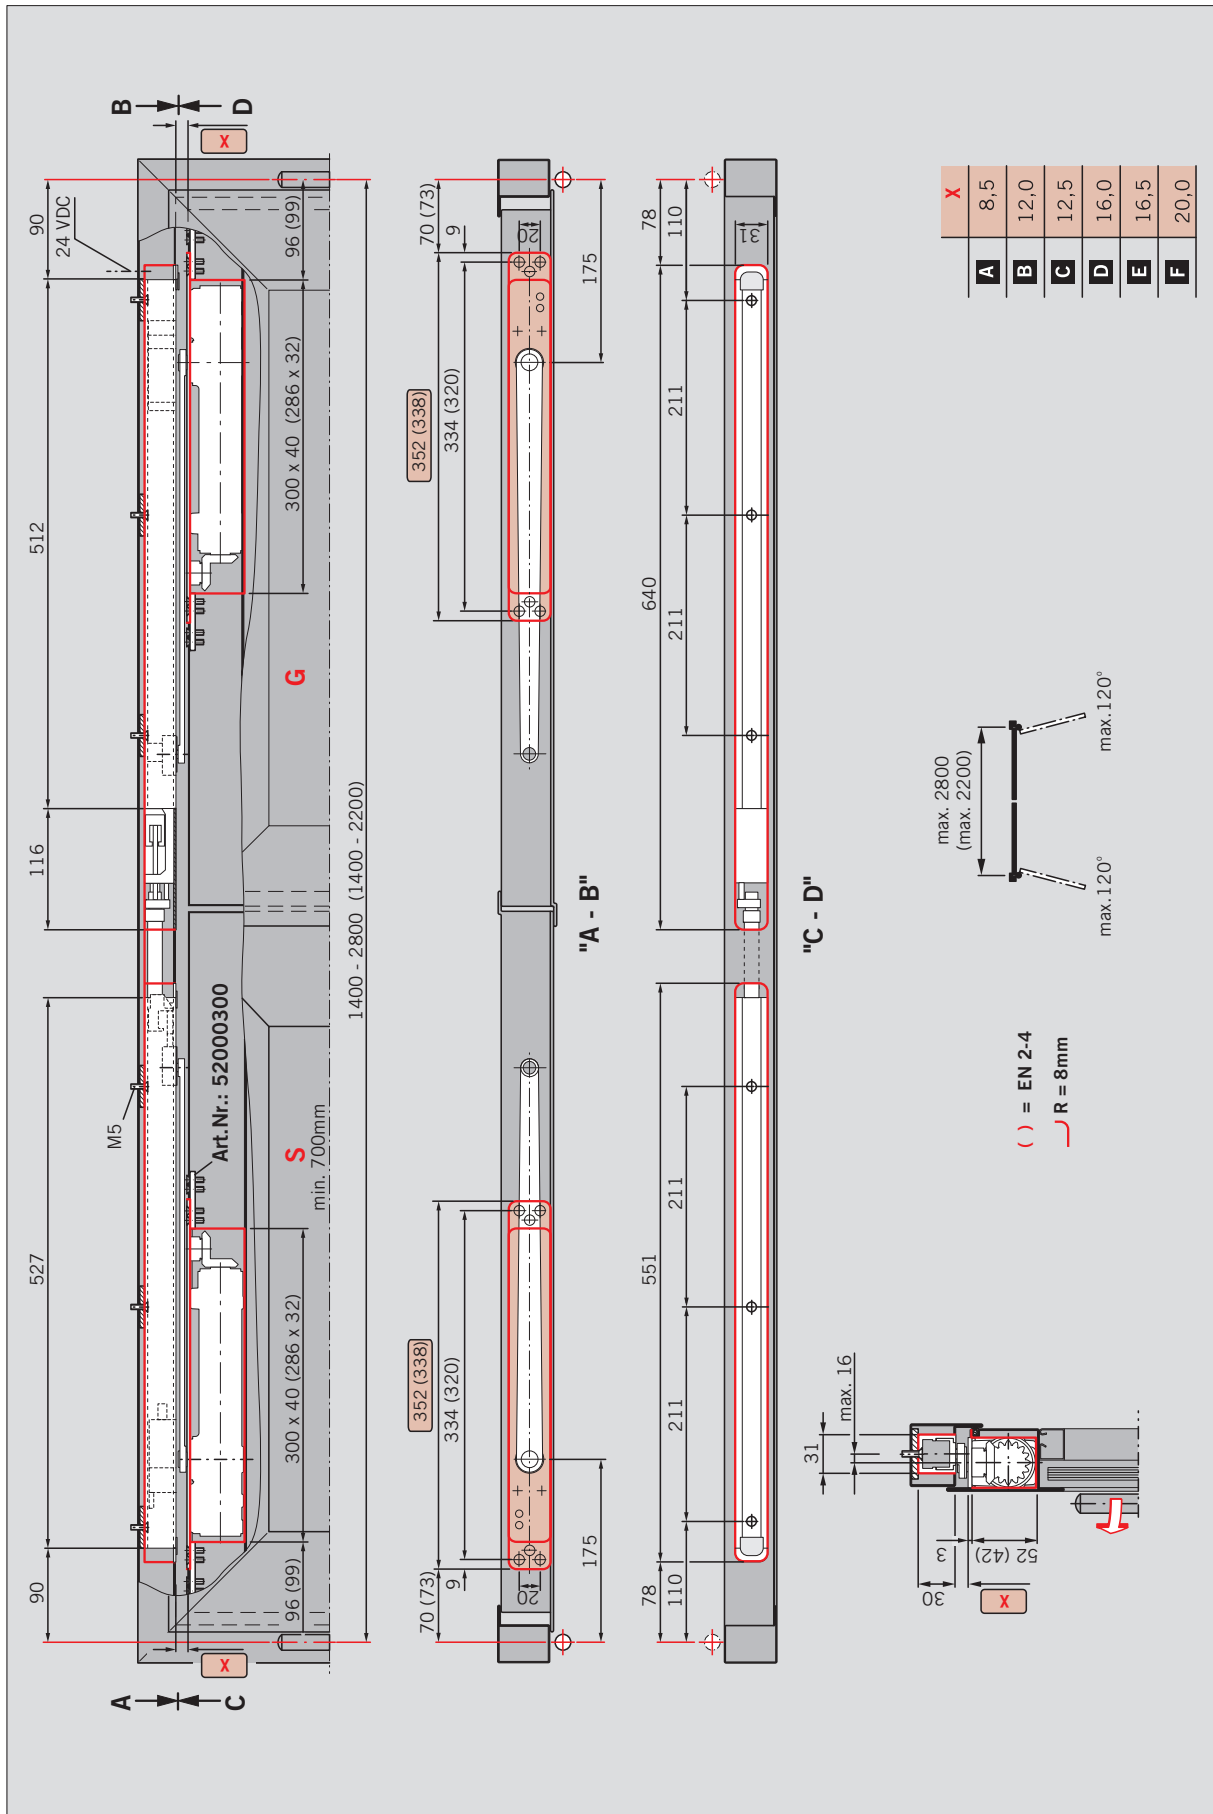

WN 058437 45532, 02/20  
14/7/15

ITS 96 EN 2-4 / EN 3-6  
+ G 96 GSR-EMF-1

ITS 96 EN 2-4 / EN 3-6  
+ G 96 GSR-EMF-1

ITS 96 EN 2-4 / EN 3-6  
+ G 96 GSR-EMF-1

ITS 96 EN 2-4 / EN 3-6  
+ G 96 GSR-EMF-1

ITS 96 EN 2-4 / EN 3-6  
+ G 96 GSR-EMF-1

ITS 96 EN 2-4 / EN 3-6  
+ G 96 GSR-EMF-1

$\geq$ EN 3	X1	X2 max.
EN 2-4	850 mm	1100 mm
EN 3-6	950 mm	1400 mm

ITS 96 EN 2-4 / EN 3-6  
+ G 96 GSR-EMF-1

Änderungen vorbehalten  
Subject to change without notice