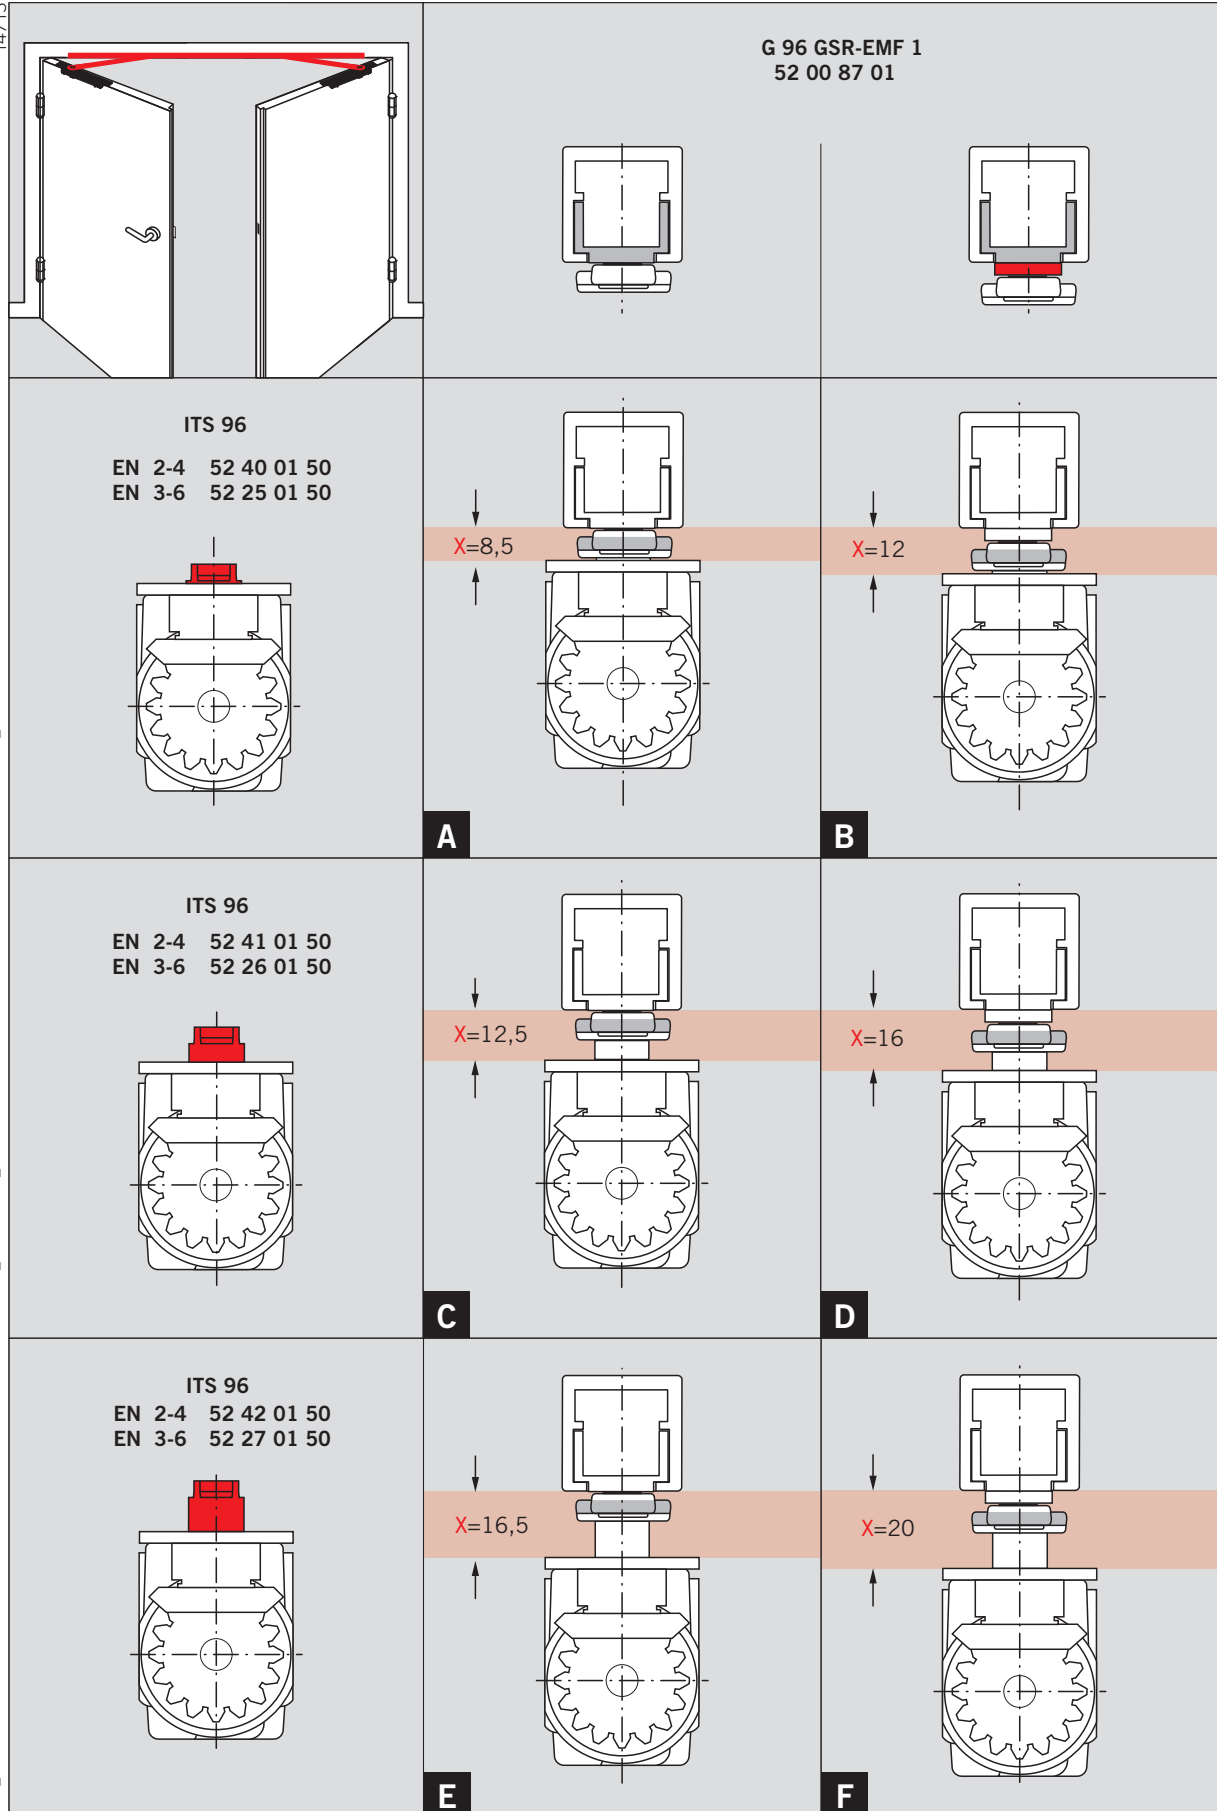

ITS 96 EN 2-4 / EN 3-6 + G 96 GSR-EMF-1

Montageanleitung / mounting instructions

	DORMA Deutschland GmbH Postfach 4009 58 247 Ennepetal	04	04
		3 8 3-7	1 1 3
0432-CPD-0026	EN 1158:1997+A1:2002	3 8	1 1 3

	dormakaba Deutschland GmbH Postfach 4009 58 247 Ennepetal	04	04
		3 8 2-4 3-6	1 1 4 1 1 4
0432-CPR-00026-31	EN 1154:1996+A1:2002	3 8 3-6	1 1 4

	DORMA Deutschland GmbH Postfach 4009 58 247 Ennepetal	04	04
		3 8 3-5	1 1 3
0432-CPD-0025	EN 1155:1997+A1:2002	3 8	1 1 3

WN 058437 45532, 02/20
14/7/15