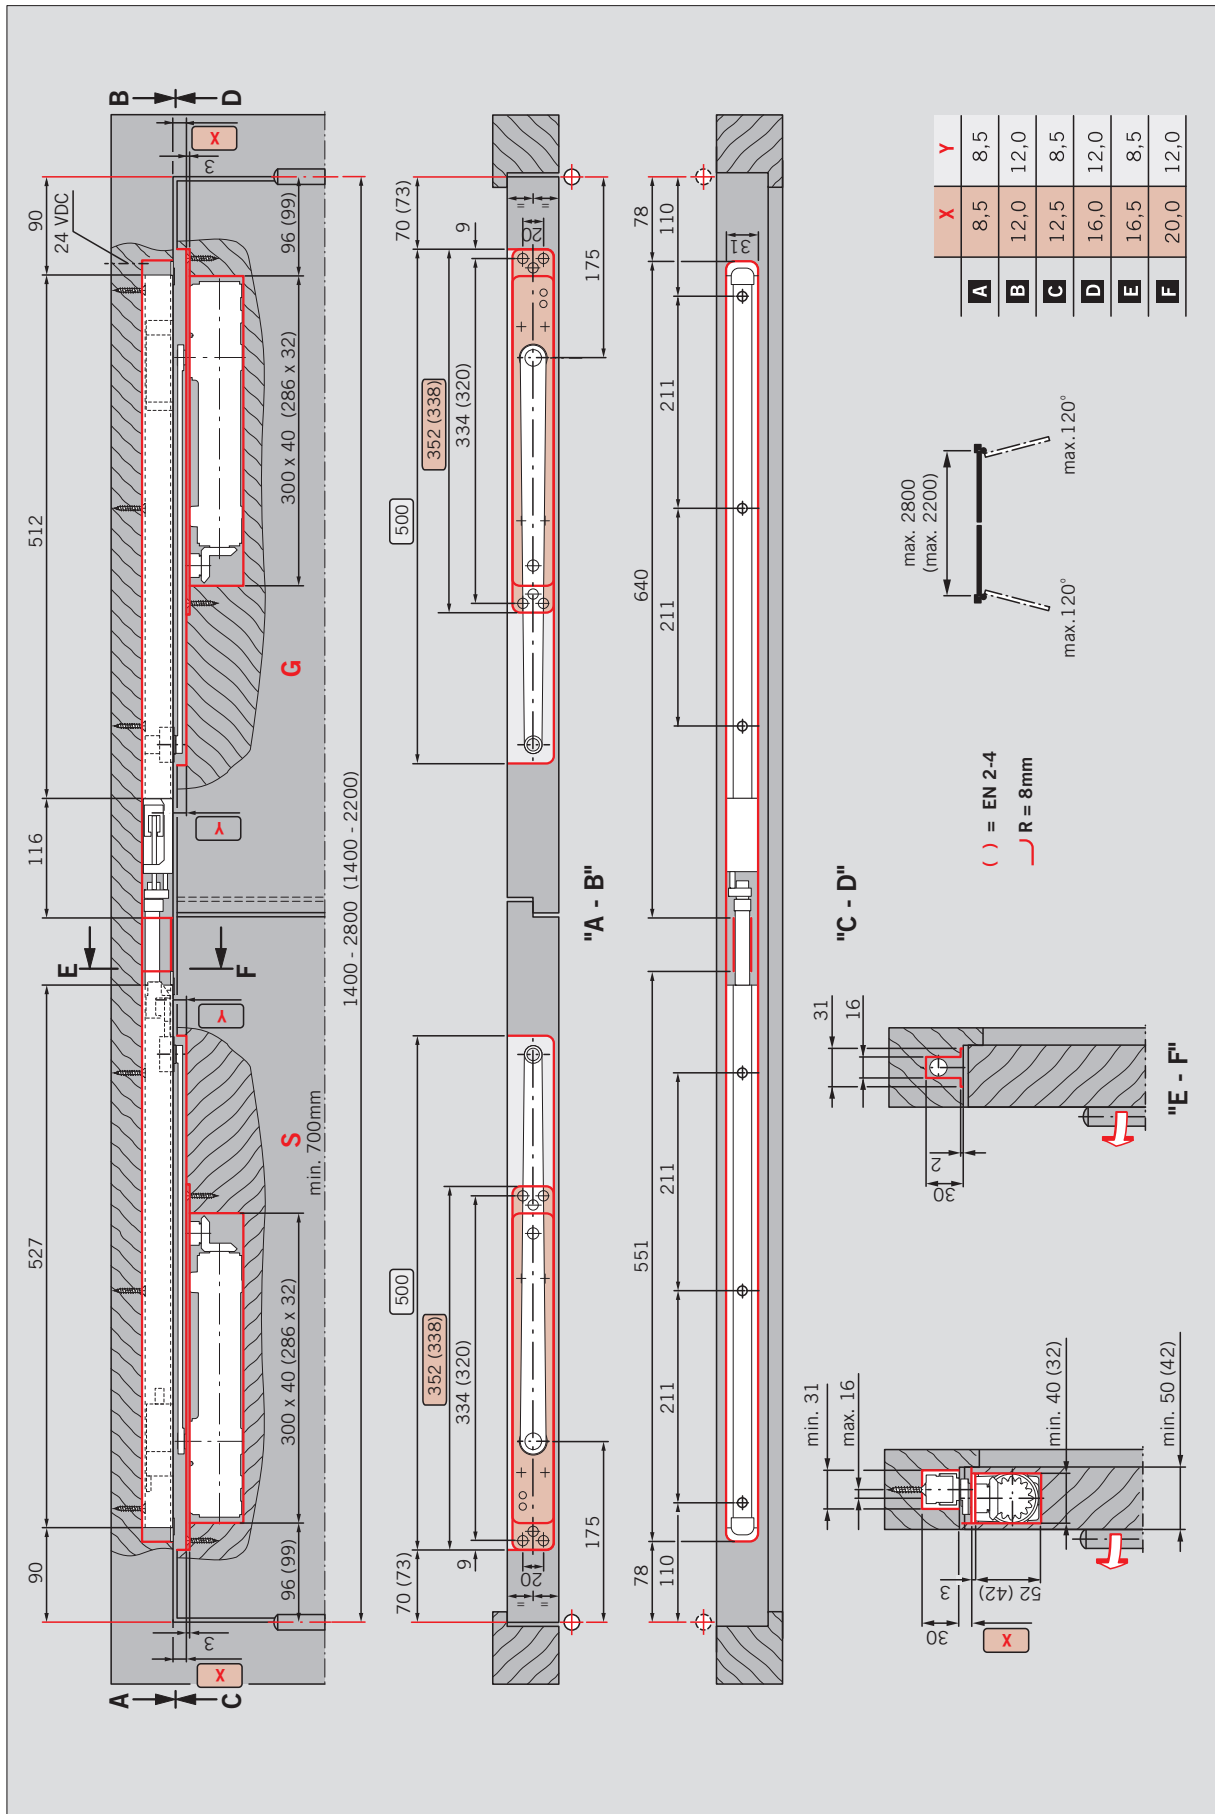

ITS 96 EN 2-4 / EN 3-6
+ G 96 GSR-EMF-1